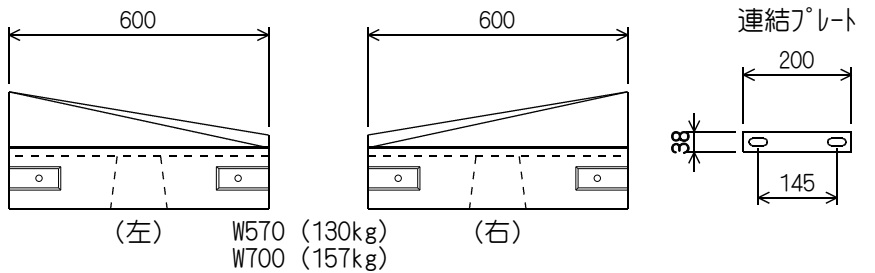

1° 0分付境界ブロック(セミフラットタイプ)

SFS-タイプ (W570・W700)

スリット部詳細図

※水抜きなしを製造可能。

SFD-B1タイプ (W570・W700)

SFT-タイプ (W570・W700)

MS-タイプ (W450)

※水抜きなしを製造可能。