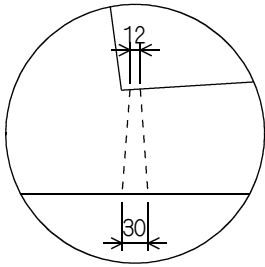

1° 0分付境界ブロック(セミフラットタイプ)

SFS-タイプ (W570・W700)

スリット部詳細図

※水抜きなしを製造可能。

SFD-B1タイプ (W570・W700)

SFT-タイプ (W570・W700)

MS-タイプ (W450)

※水抜きなしを製造可能。