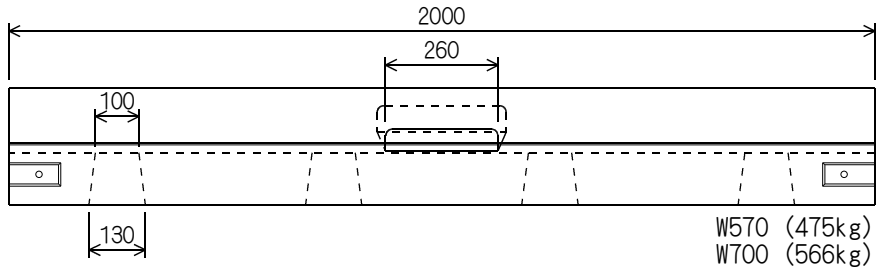

1° 0分付境界ブロック(セミフラットタイプ)

SFS-タイプ (W570・W700)

スリット部詳細図

※水抜きなしを製造可能。

SFD-B1タイプ (W570・W700)

SFT-タイプ (W570・W700)

MS-タイプ (W450)

※水抜きなしを製造可能。