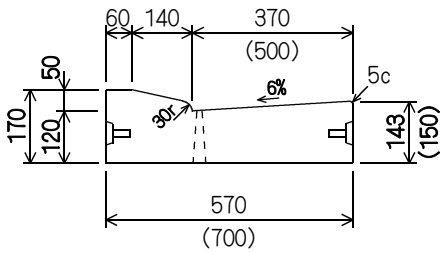

1° 0分付境界ブロック(セミフラットタイプ)

SFS-タイプ (W570・W700)

スリット部詳細図

※水抜きなしを製造可能。

SFD-B1タイプ (W570・W700)

SFT-タイプ (W570・W700)

MS-タイプ (W450)

※水抜きなしを製造可能。