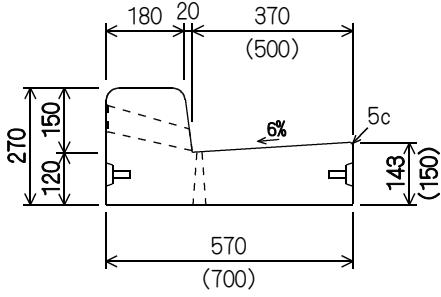

1° 0分付境界ブロック(セミフラットタイプ)

SFS-タイプ (W570・W700)

スリット部詳細図

※水抜きなしを製造可能。

SFD-B1タイプ (W570・W700)

SFT-タイプ (W570・W700)

MS-タイプ (W450)

※水抜きなしを製造可能。