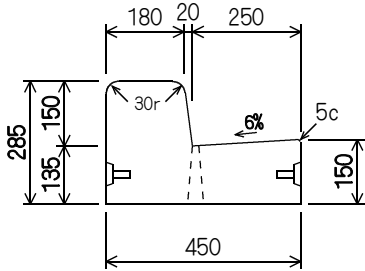

1° 0分付境界ブロック(セミフラットタイプ)

SFS-タイプ (W570・W700)

スリット部詳細図

※水抜きなしを製造可能。

SFD-B1タイプ (W570・W700)

SFT-タイプ (W570・W700)

MS-タイプ (W450)

※水抜きなしを製造可能。