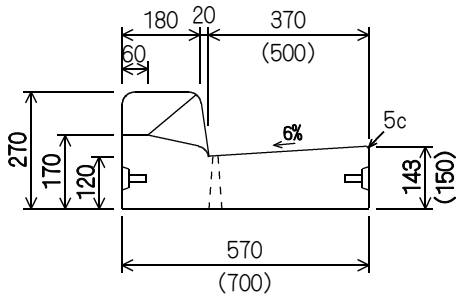

1° 0分付境界ブロック(セミフラットタイプ)

SFS-タイプ (W570・W700)

スリット部詳細図

※水抜きなしを製造可能。

SFD-B1タイプ (W570・W700)

SFT-タイプ (W570・W700)

MS-タイプ (W450)

※水抜きなしを製造可能。