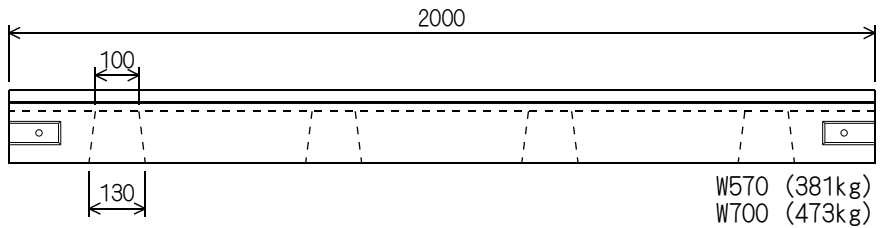

1° 0分付境界ブロック(セミフラットタイプ)

SFS-タイプ (W570・W700)

スリット部詳細図

※水抜きなしを製造可能。

SFD-B1タイプ (W570・W700)

SFT-タイプ (W570・W700)

MS-タイプ (W450)

※水抜きなしを製造可能。