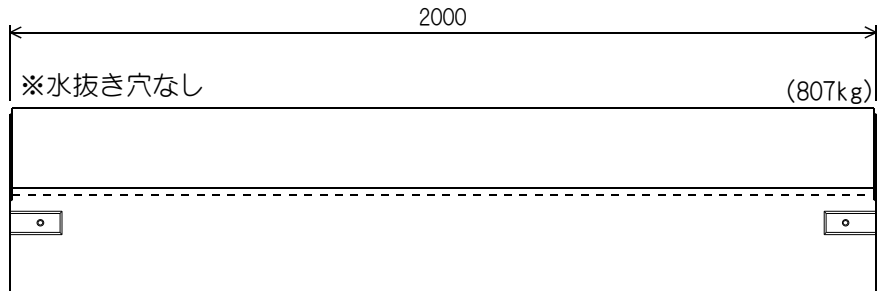

# EPロン付境界ブロック(フラットタイプ)

FS-タイプ

FD-タイプ

FT-タイプ

※その他各種エプロン厚さ対応出来ます