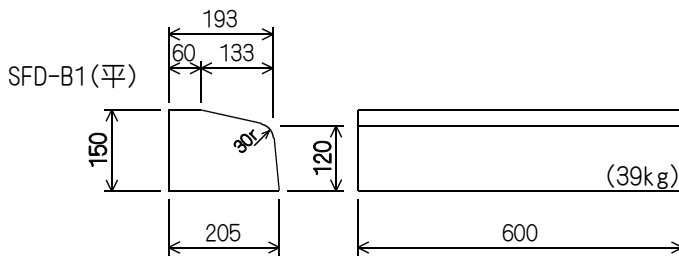

境界ブロック(千葉県型)

FCタイプ

境界ブロック(千葉県型セミフラット)

SFBタイプ

グレーチング

普通目

細目