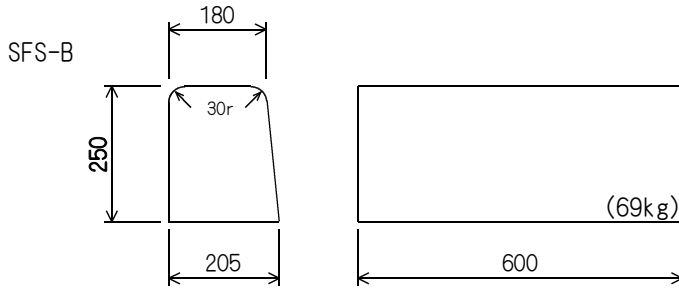

境界ブロック(千葉県型)

FCタイプ

境界ブロック(千葉県型セミフラット)

SFBタイプ

グレーチング

普通目

細目