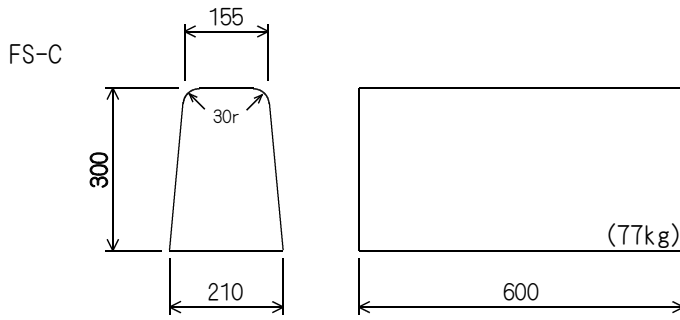

境界ブロック(千葉県型)

FCタイプ

境界ブロック(千葉県型セミフラット)

SFBタイプ

グレーチング

普通目

細目