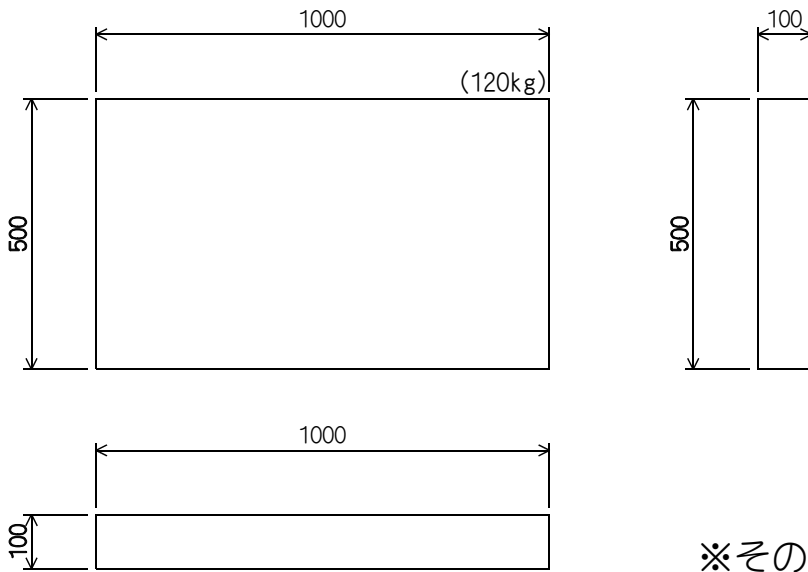

基礎スラブ・敷き板

L=2000

L=1000

※その他 各種サイズ対応致します。

敷き板