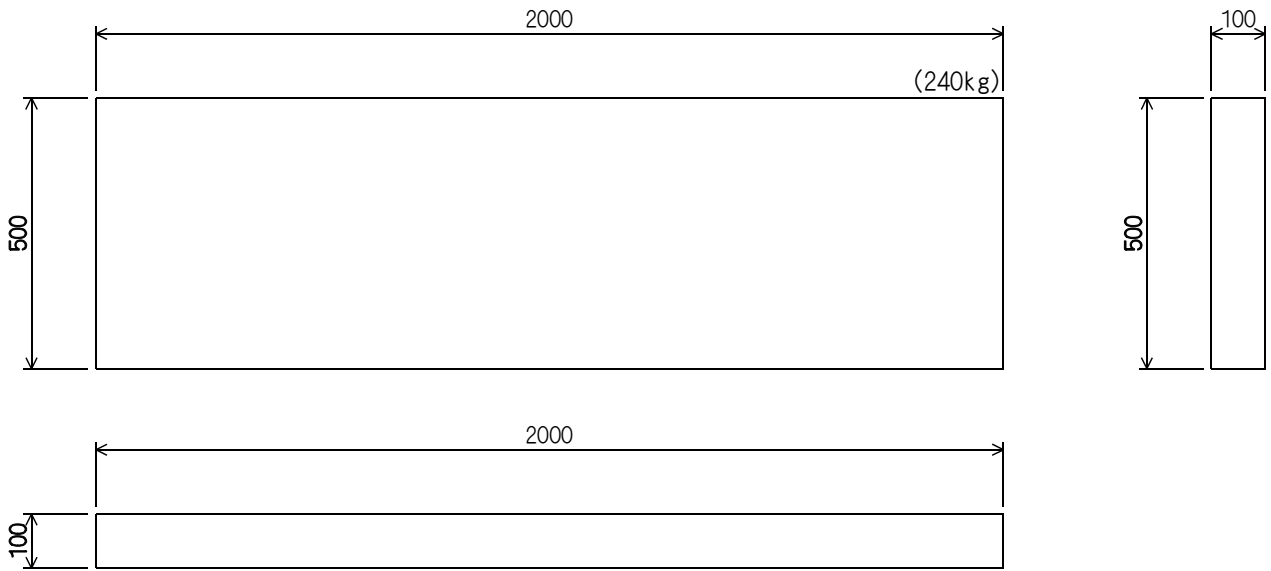

基礎スラブ・敷き板

L=2000

L=1000

※その他 各種サイズ対応致します。

敷き板