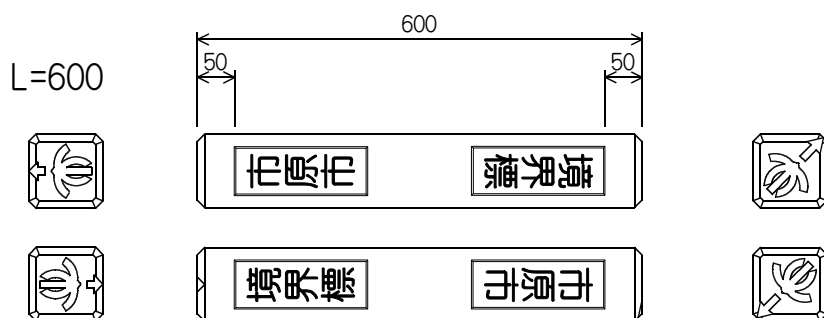

# 市原市境界標

呼び	重量 (kg)
L= 600	14
L=1000	24