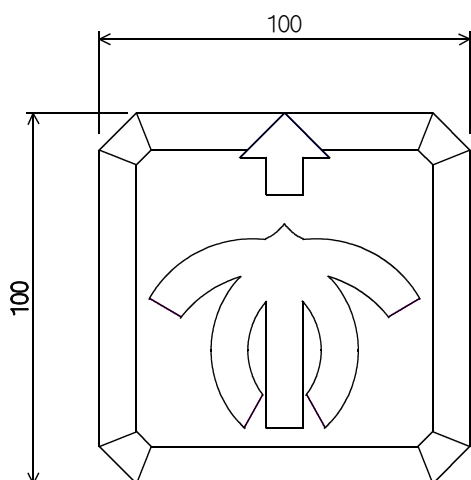

# 市原市境界標

呼び	重量 (kg)
L= 600	14
L=1000	24