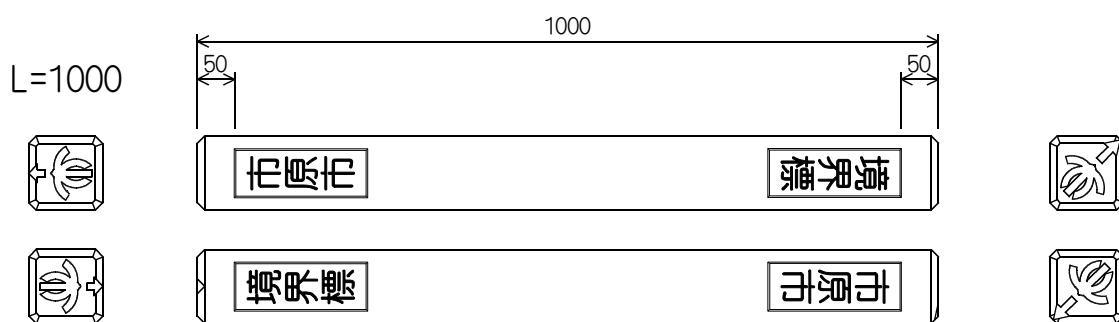

# 市原市境界標

呼び	重量 (kg)
L= 600	14
L=1000	24