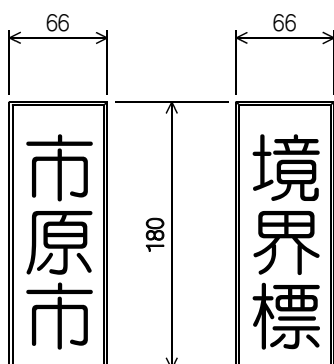

# 市原市境界標

呼び	重量 (kg)
L= 600	14
L=1000	24