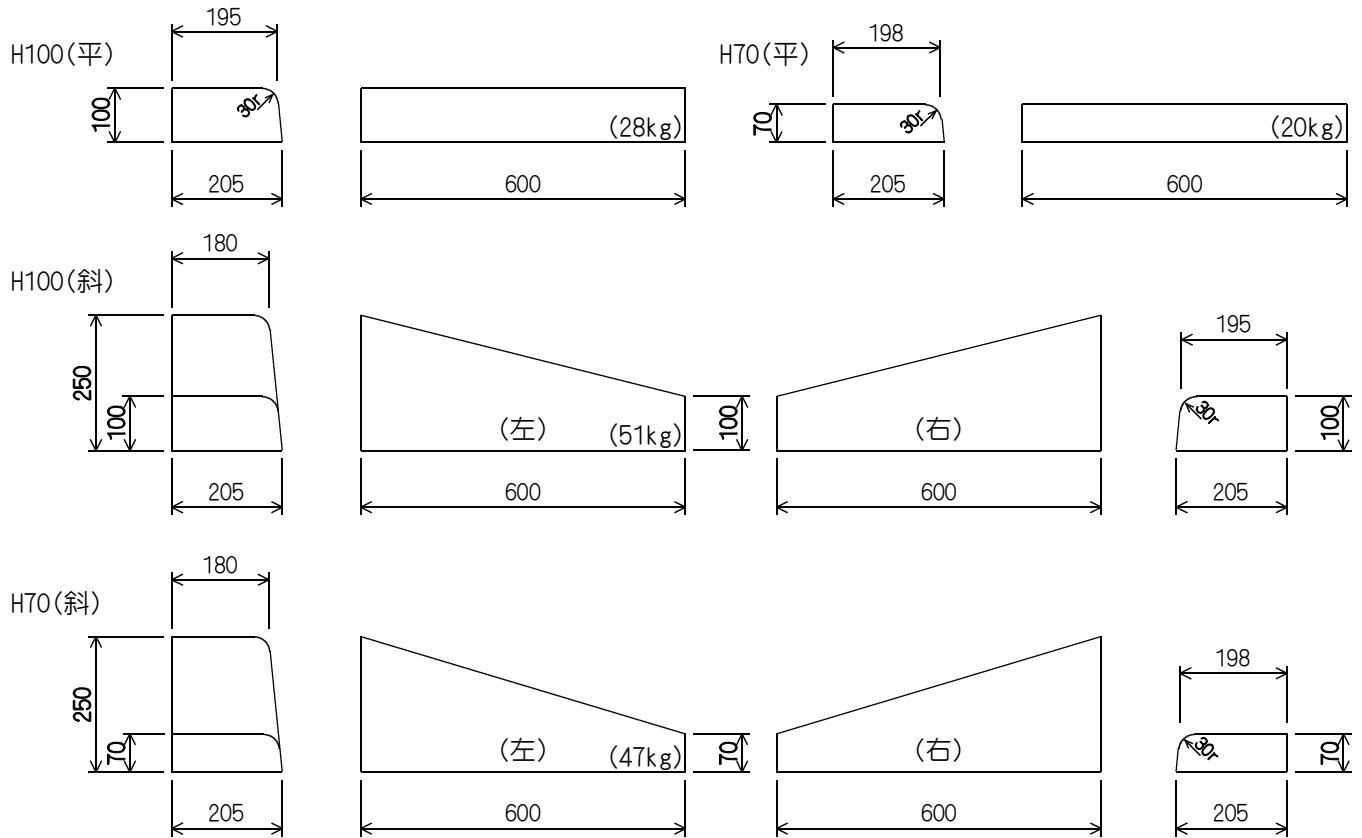

# 境界ブロック

Bタイプ

Bタイプ  
0.25R