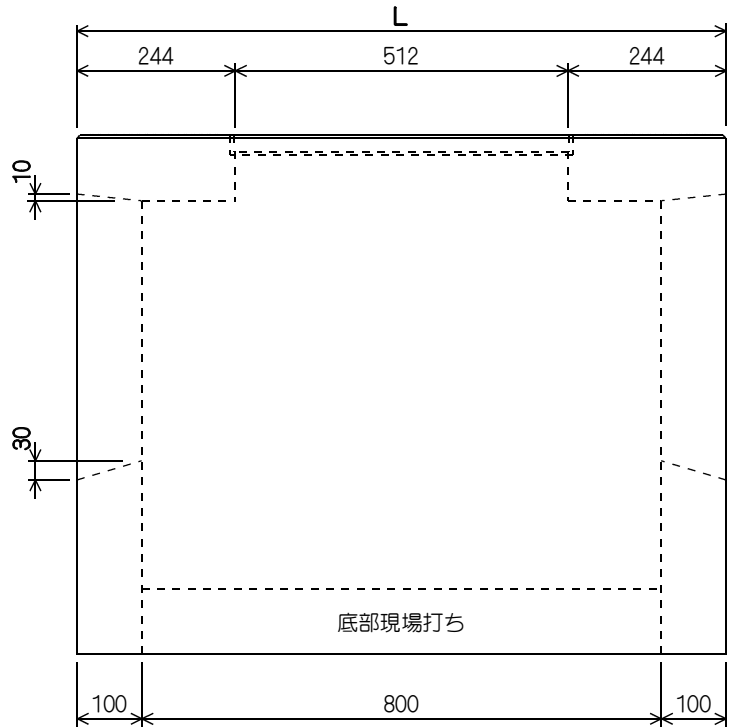

RE側溝柵 (標準タイプ)

表面形状 (ノット)

☆ RE側溝用

単位: mm

種類	呼び寸法	寸法								参考重量 (kg)
		a	c	e	t	R	W	H	L	
250	250×250	250	250	55	101	—	360	650	1000	234
	250×300	250	300	55	101	—	360	700	1000	252
	250×400	250	400	55	101	—	360	800	1000	289
	250×500	250	500	55	101	—	360	900	1000	326
	250×600	250	600	55	101	—	360	1000	1000	364
300	300×300	300	300	60	101	350	420	700	1000	274
	300×400	300	400	60	101	350	420	800	1000	315
	300×500	300	500	60	101	350	420	900	1000	355
	300×600	300	600	60	101	350	420	1000	1000	395
	300×700	300	700	60	101	350	420	1100	1000	435
400	400×400	400	400	65	121	450	530	820	1000	359
	400×500	400	500	65	121	450	530	920	1000	405
	400×600	400	600	65	121	450	530	1020	1000	452
	400×700	400	700	65	121	450	530	1120	1000	498
500	500×500	500	500	75	121	550	650	920	1000	462
	500×600	500	600	75	121	550	650	1020	1000	517
	500×700	500	700	75	121	550	650	1120	1000	572
600	600×600	600	600	80	141	650	760	1040	1000	564
	600×700	600	700	80	141	650	760	1140	1000	625
	600×800	600	800	80	141	650	760	1240	1000	687
	600×900	600	900	80	141	650	760	1340	1000	754
	600×1000	600	1000	80	141	650	760	1440	1000	821

RE側溝柵(可変タイプ)

表面形状(ノット)

☆可変RE側溝用

単位: mm

種類	呼び寸法	寸法								参考重量 (kg)
		a	c	e	t	R	W	H	L	
300	300×300	300	300	85	101	350	470	700	1000	358
	300×400	300	400	85	101	350	470	800	1000	411
	300×500	300	500	85	101	350	470	900	1000	463
	300×600	300	600	85	101	350	470	1000	1000	515
	300×700	300	700	85	101	350	470	1100	1000	567
400	400×400	400	400	90	121	450	580	820	1000	457
	400×500	400	500	90	121	450	580	920	1000	516
	400×600	400	600	90	121	450	580	1020	1000	574
	400×700	400	700	90	121	450	580	1120	1000	633
500	500×500	500	500	95	121	550	690	920	1000	550
	500×600	500	600	95	121	550	690	1020	1000	615
	500×700	500	700	95	121	550	690	1120	1000	680
600	600×600	600	600	100	141	650	800	1040	1000	664
	600×700	600	700	100	141	650	800	1140	1000	735
	600×800	600	800	100	141	650	800	1240	1000	806
	600×900	600	900	100	141	650	800	1340	1000	883
	600×1000	600	1000	100	141	650	800	1440	1000	959