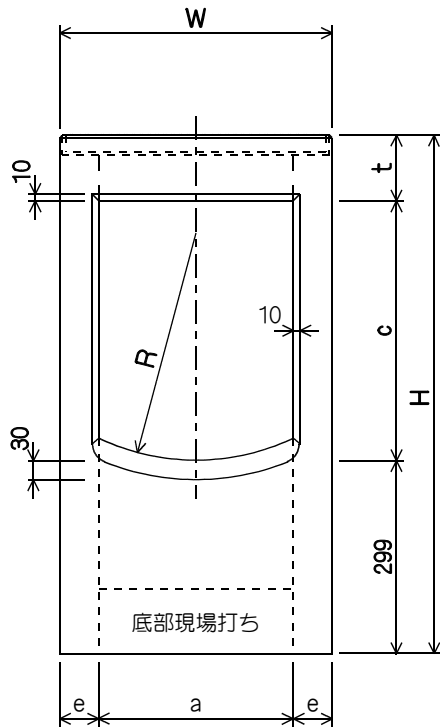

RE側溝柵 (標準タイプ)

表面形状 (ノット)

☆ RE側溝用

単位: mm

種類	呼び寸法	寸法								参考重量 (kg)
		a	c	e	t	R	W	H	L	
250	250×250	250	250	55	101	—	360	650	1000	234
	250×300	250	300	55	101	—	360	700	1000	252
	250×400	250	400	55	101	—	360	800	1000	289
	250×500	250	500	55	101	—	360	900	1000	326
	250×600	250	600	55	101	—	360	1000	1000	364
300	300×300	300	300	60	101	350	420	700	1000	274
	300×400	300	400	60	101	350	420	800	1000	315
	300×500	300	500	60	101	350	420	900	1000	355
	300×600	300	600	60	101	350	420	1000	1000	395
	300×700	300	700	60	101	350	420	1100	1000	435
400	400×400	400	400	65	121	450	530	820	1000	359
	400×500	400	500	65	121	450	530	920	1000	405
	400×600	400	600	65	121	450	530	1020	1000	452
	400×700	400	700	65	121	450	530	1120	1000	498
500	500×500	500	500	75	121	550	650	920	1000	462
	500×600	500	600	75	121	550	650	1020	1000	517
	500×700	500	700	75	121	550	650	1120	1000	572
600	600×600	600	600	80	141	650	760	1040	1000	564
	600×700	600	700	80	141	650	760	1140	1000	625
	600×800	600	800	80	141	650	760	1240	1000	687
	600×900	600	900	80	141	650	760	1340	1000	754
	600×1000	600	1000	80	141	650	760	1440	1000	821

RE側溝柵(可変タイプ)

表面形状(ノット)

☆可変RE側溝用

単位: mm

種類	呼び寸法	寸法								参考重量 (kg)
		a	c	e	t	R	W	H	L	
300	300×300	300	300	85	101	350	470	700	1000	358
	300×400	300	400	85	101	350	470	800	1000	411
	300×500	300	500	85	101	350	470	900	1000	463
	300×600	300	600	85	101	350	470	1000	1000	515
	300×700	300	700	85	101	350	470	1100	1000	567
400	400×400	400	400	90	121	450	580	820	1000	457
	400×500	400	500	90	121	450	580	920	1000	516
	400×600	400	600	90	121	450	580	1020	1000	574
	400×700	400	700	90	121	450	580	1120	1000	633
500	500×500	500	500	95	121	550	690	920	1000	550
	500×600	500	600	95	121	550	690	1020	1000	615
	500×700	500	700	95	121	550	690	1120	1000	680
600	600×600	600	600	100	141	650	800	1040	1000	664
	600×700	600	700	100	141	650	800	1140	1000	735
	600×800	600	800	100	141	650	800	1240	1000	806
	600×900	600	900	100	141	650	800	1340	1000	883
	600×1000	600	1000	100	141	650	800	1440	1000	959