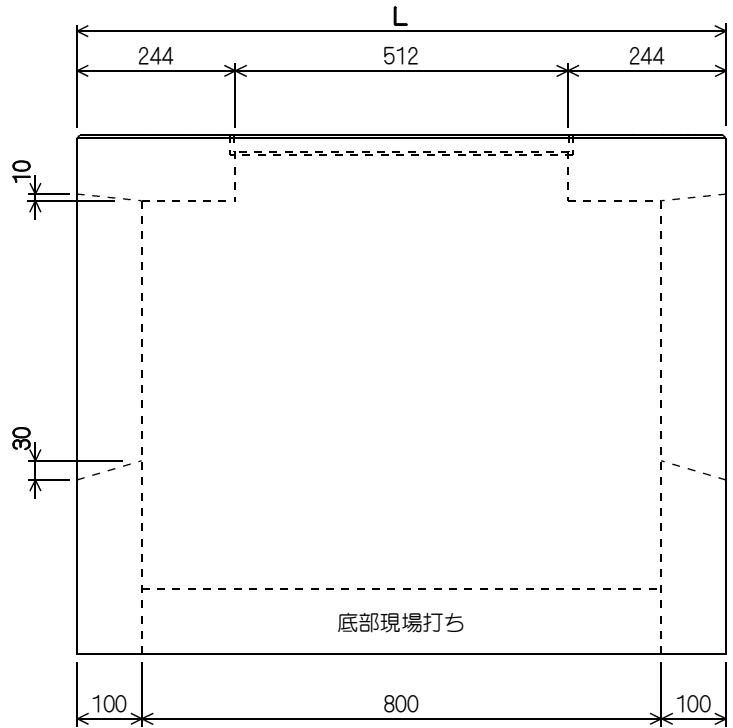

RE側溝柵 (標準タイプ)

表面形状 (ノット)

☆ RE側溝用

単位: mm

種類	呼び寸法	寸法								参考重量 (kg)
		a	c	e	t	R	W	H	L	
250	250×250	250	250	55	101	—	360	650	1000	234
	250×300	250	300	55	101	—	360	700	1000	252
	250×400	250	400	55	101	—	360	800	1000	289
	250×500	250	500	55	101	—	360	900	1000	326
	250×600	250	600	55	101	—	360	1000	1000	364
300	300×300	300	300	60	101	350	420	700	1000	274
	300×400	300	400	60	101	350	420	800	1000	315
	300×500	300	500	60	101	350	420	900	1000	355
	300×600	300	600	60	101	350	420	1000	1000	395
	300×700	300	700	60	101	350	420	1100	1000	435
400	400×400	400	400	65	121	450	530	820	1000	359
	400×500	400	500	65	121	450	530	920	1000	405
	400×600	400	600	65	121	450	530	1020	1000	452
	400×700	400	700	65	121	450	530	1120	1000	498
500	500×500	500	500	75	121	550	650	920	1000	462
	500×600	500	600	75	121	550	650	1020	1000	517
	500×700	500	700	75	121	550	650	1120	1000	572
600	600×600	600	600	80	141	650	760	1040	1000	564
	600×700	600	700	80	141	650	760	1140	1000	625
	600×800	600	800	80	141	650	760	1240	1000	687
	600×900	600	900	80	141	650	760	1340	1000	754
	600×1000	600	1000	80	141	650	760	1440	1000	821

RE側溝柵(可変タイプ)

表面形状(ノット)

☆可変RE側溝用

単位: mm

種類	呼び寸法	寸法								参考重量 (kg)
		a	c	e	t	R	W	H	L	
300	300×300	300	300	85	101	350	470	700	1000	358
	300×400	300	400	85	101	350	470	800	1000	411
	300×500	300	500	85	101	350	470	900	1000	463
	300×600	300	600	85	101	350	470	1000	1000	515
	300×700	300	700	85	101	350	470	1100	1000	567
400	400×400	400	400	90	121	450	580	820	1000	457
	400×500	400	500	90	121	450	580	920	1000	516
	400×600	400	600	90	121	450	580	1020	1000	574
	400×700	400	700	90	121	450	580	1120	1000	633
500	500×500	500	500	95	121	550	690	920	1000	550
	500×600	500	600	95	121	550	690	1020	1000	615
	500×700	500	700	95	121	550	690	1120	1000	680
600	600×600	600	600	100	141	650	800	1040	1000	664
	600×700	600	700	100	141	650	800	1140	1000	735
	600×800	600	800	100	141	650	800	1240	1000	806
	600×900	600	900	100	141	650	800	1340	1000	883
	600×1000	600	1000	100	141	650	800	1440	1000	959