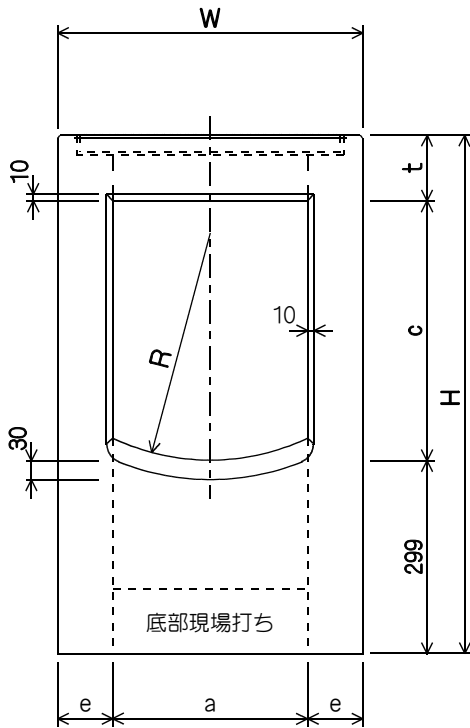

RE側溝柵 (標準タイプ)

表面形状 (ノット)

☆ RE側溝用

単位: mm

種類	呼び寸法	寸法								参考重量 (kg)
		a	c	e	t	R	W	H	L	
250	250×250	250	250	55	101	—	360	650	1000	234
	250×300	250	300	55	101	—	360	700	1000	252
	250×400	250	400	55	101	—	360	800	1000	289
	250×500	250	500	55	101	—	360	900	1000	326
	250×600	250	600	55	101	—	360	1000	1000	364
300	300×300	300	300	60	101	350	420	700	1000	274
	300×400	300	400	60	101	350	420	800	1000	315
	300×500	300	500	60	101	350	420	900	1000	355
	300×600	300	600	60	101	350	420	1000	1000	395
	300×700	300	700	60	101	350	420	1100	1000	435
400	400×400	400	400	65	121	450	530	820	1000	359
	400×500	400	500	65	121	450	530	920	1000	405
	400×600	400	600	65	121	450	530	1020	1000	452
	400×700	400	700	65	121	450	530	1120	1000	498
500	500×500	500	500	75	121	550	650	920	1000	462
	500×600	500	600	75	121	550	650	1020	1000	517
	500×700	500	700	75	121	550	650	1120	1000	572
600	600×600	600	600	80	141	650	760	1040	1000	564
	600×700	600	700	80	141	650	760	1140	1000	625
	600×800	600	800	80	141	650	760	1240	1000	687
	600×900	600	900	80	141	650	760	1340	1000	754
	600×1000	600	1000	80	141	650	760	1440	1000	821

RE側溝柵(可変タイプ)

表面形状(ノット)

☆可変RE側溝用

単位: mm

種類	呼び寸法	寸法								参考重量 (kg)
		a	c	e	t	R	W	H	L	
300	300×300	300	300	85	101	350	470	700	1000	358
	300×400	300	400	85	101	350	470	800	1000	411
	300×500	300	500	85	101	350	470	900	1000	463
	300×600	300	600	85	101	350	470	1000	1000	515
	300×700	300	700	85	101	350	470	1100	1000	567
400	400×400	400	400	90	121	450	580	820	1000	457
	400×500	400	500	90	121	450	580	920	1000	516
	400×600	400	600	90	121	450	580	1020	1000	574
	400×700	400	700	90	121	450	580	1120	1000	633
500	500×500	500	500	95	121	550	690	920	1000	550
	500×600	500	600	95	121	550	690	1020	1000	615
	500×700	500	700	95	121	550	690	1120	1000	680
600	600×600	600	600	100	141	650	800	1040	1000	664
	600×700	600	700	100	141	650	800	1140	1000	735
	600×800	600	800	100	141	650	800	1240	1000	806
	600×900	600	900	100	141	650	800	1340	1000	883
	600×1000	600	1000	100	141	650	800	1440	1000	959