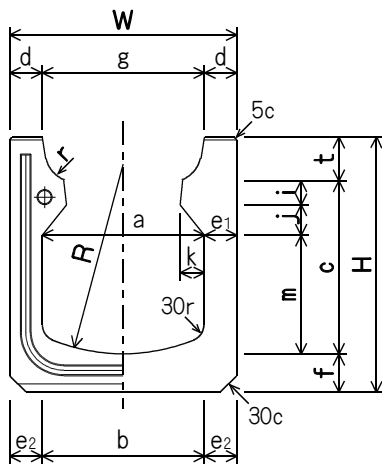

RE側溝

表面形状(ノックト)

プレート接続部

単位：mm

呼び	呼び寸法	寸法																		参考重量 (kg)
		a	b	c	d	e ₁	e ₂	f	g	i	j	k	m	t	r	R	W	H	L	
250A	250×250	250	250	260	45	55	55	65	270	30	75	36	155	81	50	300	360	406	2000	320
250B	250×300	250	250	310	45	55	55	65	270	30	75	36	205	81	50	300	360	456	2000	348
250C	250×400	250	240	410	45	55	60	65	270	30	75	36	305	81	50	300	360	556	2000	408
250D	250×500	250	230	510	45	55	65	65	270	30	75	36	405	81	50	300	360	656	2000	473
250E	250×600	250	220	610	45	55	70	75	270	30	75	36	505	81	50	300	360	766	2000	559
250F	250×700	250	200	710	45	55	80	80	270	30	75	36	605	81	50	300	360	871	2000	655
250G	250×800	250	190	810	45	55	85	85	270	30	75	36	705	81	50	300	360	976	2000	745
250H	250×900	250	180	910	45	55	90	90	270	30	75	36	805	81	50	300	360	1081	2000	840
300A	300×300	300	300	320	60	60	60	70	300	44	56	45	220	81	55	350	420	471	2000	422
300B	300×400	300	300	420	60	60	60	70	300	44	56	45	320	81	55	350	420	571	2000	480
300C	300×500	300	280	520	60	60	70	85	300	44	56	45	420	81	55	350	420	686	2000	587
300D	300×600	300	280	620	60	60	70	85	300	44	56	45	520	81	55	350	420	786	2000	649
300E	300×700	300	260	720	60	60	80	85	300	44	56	45	620	81	55	350	420	886	2000	740
300F	300×800	300	250	820	60	60	85	90	300	44	56	45	720	81	55	350	420	991	2000	833
300G	300×900	300	240	920	60	60	90	95	300	44	56	45	820	81	55	350	420	1096	2000	895
400A	400×400	400	400	420	65	65	65	70	400	40	56	56	324	101	50	450	530	591	2000	586
400B	400×500	400	380	520	65	65	75	75	400	40	56	56	424	101	50	450	530	696	2000	665
400C	400×600	400	370	620	65	65	80	80	400	40	56	56	524	101	50	450	530	801	2000	756
400D	400×700	400	360	720	65	65	85	85	400	40	56	56	624	101	50	450	530	906	2000	852
400E	400×800	400	350	820	65	65	90	90	400	40	56	56	724	101	50	450	530	1011	2000	953
500A	500×500	500	500	520	75	75	75	80	500	40	82	56	398	101	50	550	650	701	2000	787
500B	500×600	500	480	620	75	75	85	85	500	40	82	56	498	101	50	550	650	806	2000	864
600A	600×600	600	600	620	80	80	80	90	600	40	90	59	490	121	55	650	760	831	2000	1018